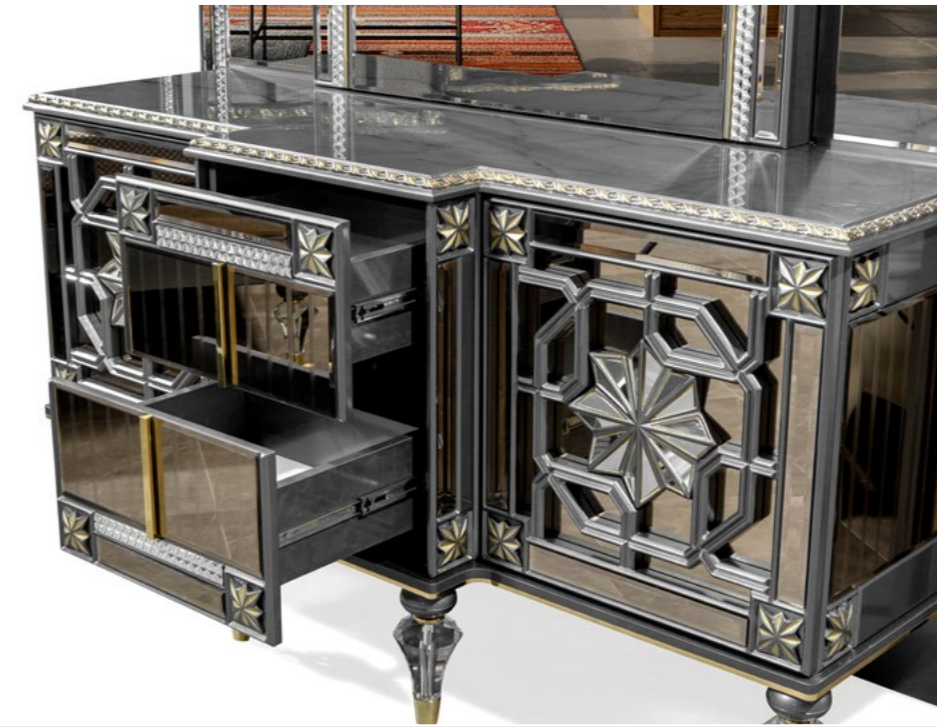

ayazofiya

- **DOLAP / WARDROBE**
  G-W : 2710 Y-H : 2270 D-D : 680
- **Komodun / NIGHT STAND**
  G-W : 744 Y-H : 1500 D-D : 530
- **ŞIFONYER / DRESSER**
  G-W : 1860 Y-H : 1800 D-D : 620
- **KARYOLA / Bed**
  G-W : 1980 Y-H : 1620 D-D : 2350
- **Benç / BENCH**
  G-W : 1450 Y-H : 920 D-D : 480
- **Puf / PUFF**
  G-W : 360 Y-H : 460 D-D : 360
- **Boy Ayna / FULL LENGHT MIRROR**
  G-W : 590 Y-H : 1850 D-D : 460

Yatak Odası